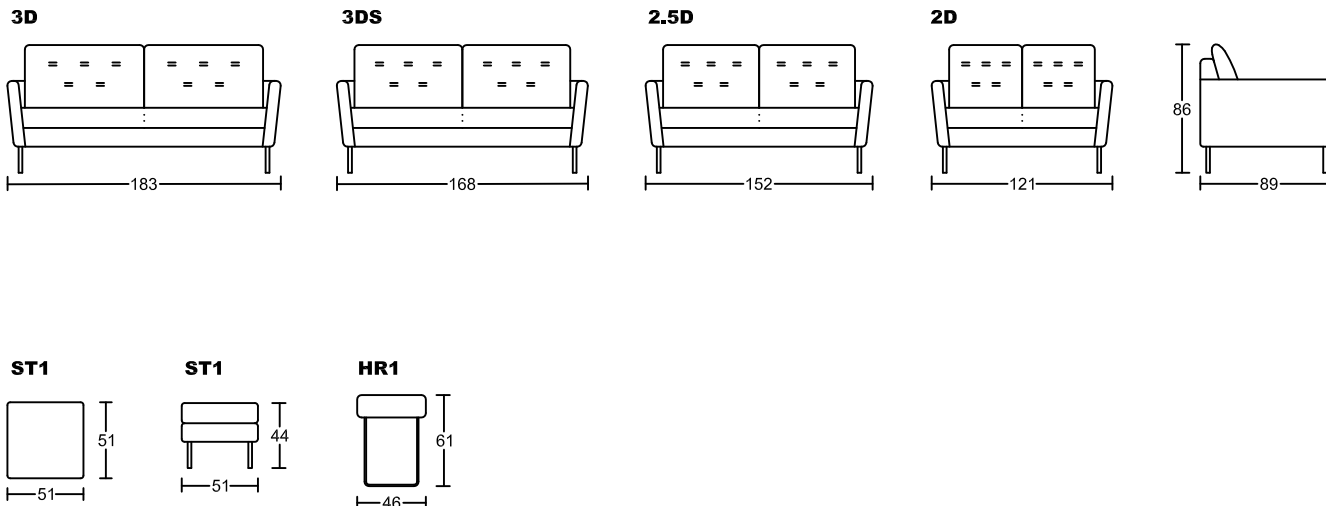

BRIXTON I 3003A-M1

Designed by GIORMANI

款號	全布藝	全素牛皮	半真皮	全真皮	布配素牛皮	布配半真皮	布配全真皮
3003A-M1	不適用	√	√	√	不適用	不適用	不適用
3003AP-M1	不適用	不適用	不適用	不適用	√布套不可拆洗	√布套不可拆洗	√布套不可拆洗
3003AS-M1	不適用	不適用	不適用	不適用	√布套不可拆洗	√布套不可拆洗	√布套不可拆洗
3003AT-M1	不適用	不適用	不適用	不適用	√布套不可拆洗	√布套不可拆洗	√布套不可拆洗
3003AO-M1	√全套不可拆洗	不適用	不適用	不適用	不適用	不適用	不適用

此為簡易圖僅供參考基本資料之用。

梳化產品屬軟性產品，請預算每件產品

規格會有公差為+/-5 厘米之內。

詳情必須查詢店員。（單位：cm）

The information is used for reference only.

The actual size of each piece of the product

should be subject to the discrepancies of +/-5cm.