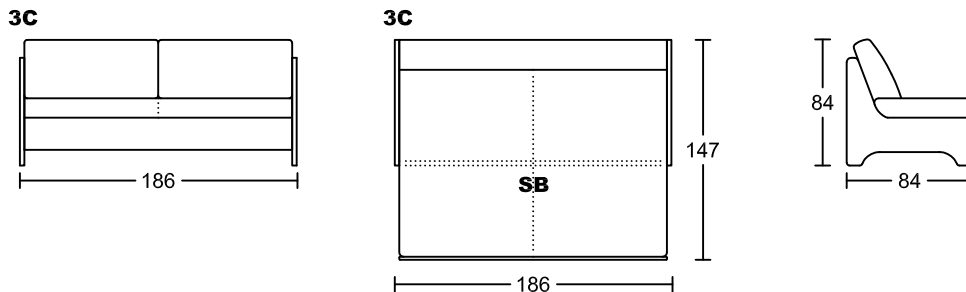

# DEXTER III 3001B-H1

### SB-沙發床

款號	全布藝	全素牛皮	半真皮	全真皮	布配素牛皮	布配半真皮	布配全真皮
3001B-H1	不適用	✓	✓	✓價錢貴不推廣發售	不適用	不適用	不適用
3001BP-H1	不適用	不適用	不適用	不適用	✓布套可拆洗 (可訂QP屏布套)	✓	✓價錢貴不推廣發售
3001BS-H1	不適用	不適用	不適用	不適用	✓布套可拆洗 (可訂QS座布套)	✓布套可拆洗 (可訂QS座布套)	✓布套可拆洗 (可訂QS座布套)
3001BT-H1	不適用	不適用	不適用	不適用	✓布套可拆洗 (可訂QT屏、座布套)	✓布套可拆洗 (可訂QT屏、座布套)	✓布套可拆洗 (可訂QT屏、座布套)
3001B0-H1	✓布套不可全拆洗 (木架不可拆洗)	不適用	不適用	不適用	不適用	不適用	不適用

此為簡易圖僅供參考基本資料之用。

梳化產品屬軟性產品，請預算每件產品

規格會有公差為+/-5 厘米之內。

詳情必須查詢店員。（單位：cm）

**The information is used for reference only.**

**The actual size of each piece of the product**

**should be subject to the discrepancies of +/-5cm.**