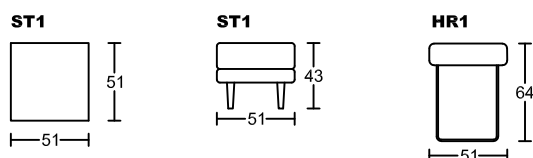

GRIFFIN II 3002A-H1

Designed by GIORMANI

款號	全布藝	全素牛皮	半真皮	全真皮	布配素牛皮	布配半真皮	布配全真皮
3002A-H1	不適用	✓	✓	✓	不適用	不適用	不適用
3002AP-H1	不適用	不適用	不適用	不適用	✓ 布套可拆洗 (可訂QP屏布套)	✓ 布套可拆洗 (可訂QP屏布套)	✓ 布套可拆洗 (可訂QP屏布套)
3002AS-H1	不適用	不適用	不適用	不適用	✓ 布套可拆洗 (可訂QS座布套)	✓ 布套可拆洗 (可訂QS座布套)	✓ 布套可拆洗 (可訂QS座布套)
3002AT-H1	不適用	不適用	不適用	不適用	✓ 布套可拆洗 (可訂QT屏、座布套)	✓ 布套可拆洗 (可訂QT屏、座布套)	✓ 布套可拆洗 (可訂QT屏、座布套)
3002AO-H1	✓ 布套不可全拆洗 (木架扶手不可拆洗)	不適用	不適用	不適用	不適用	不適用	不適用

此為簡易圖僅供參考基本資料之用。

梳化產品屬軟性產品，請預算每件產品

規格會有公差為+/-5 厘米之內。

詳情必須查詢店員。（單位：cm）

The information is used for reference only.

The actual size of each piece of the product should be subject to the discrepancies of +/-5cm.