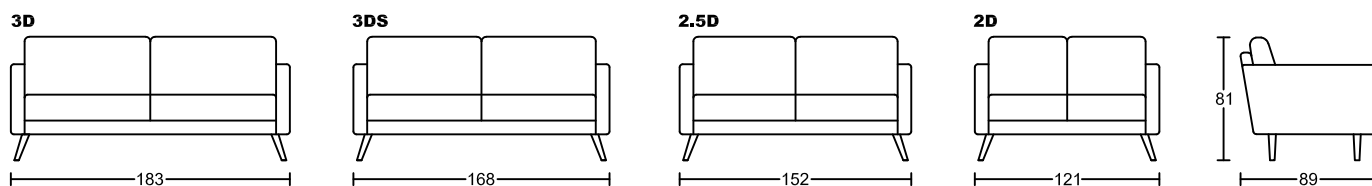

GRIFFIN II 3002A-H1

Designed by GIORMANI

款號	全布藝	全素牛皮	半真皮	全真皮	布配素牛皮	布配半真皮	布配全真皮
3002A-H1	不適用	✓	✓	✓	不適用	不適用	不適用
3002AP-H1	不適用	不適用	不適用	不適用	✓ 布套可拆洗 (可訂QP屏布套)	✓ 布套可拆洗 (可訂QP屏布套)	✓ 布套可拆洗 (可訂QP屏布套)
3002AS-H1	不適用	不適用	不適用	不適用	✓ 布套可拆洗 (可訂QS座布套)	✓ 布套可拆洗 (可訂QS座布套)	✓ 布套可拆洗 (可訂QS座布套)
3002AT-H1	不適用	不適用	不適用	不適用	✓ 布套可拆洗 (可訂QT屏、座布套)	✓ 布套可拆洗 (可訂QT屏、座布套)	✓ 布套可拆洗 (可訂QT屏、座布套)
3002AO-H1	✓ 布套不可全拆洗 (木架扶手不可拆洗)	不適用	不適用	不適用	不適用	不適用	不適用

此為簡易圖僅供參考基本資料之用。

梳化產品屬軟性產品，請預算每件產品

規格會有公差為+/-5 厘米之內。

詳情必須查詢店員。（單位：cm）

The information is used for reference only.

The actual size of each piece of the product should be subject to the discrepancies of +/-5cm.