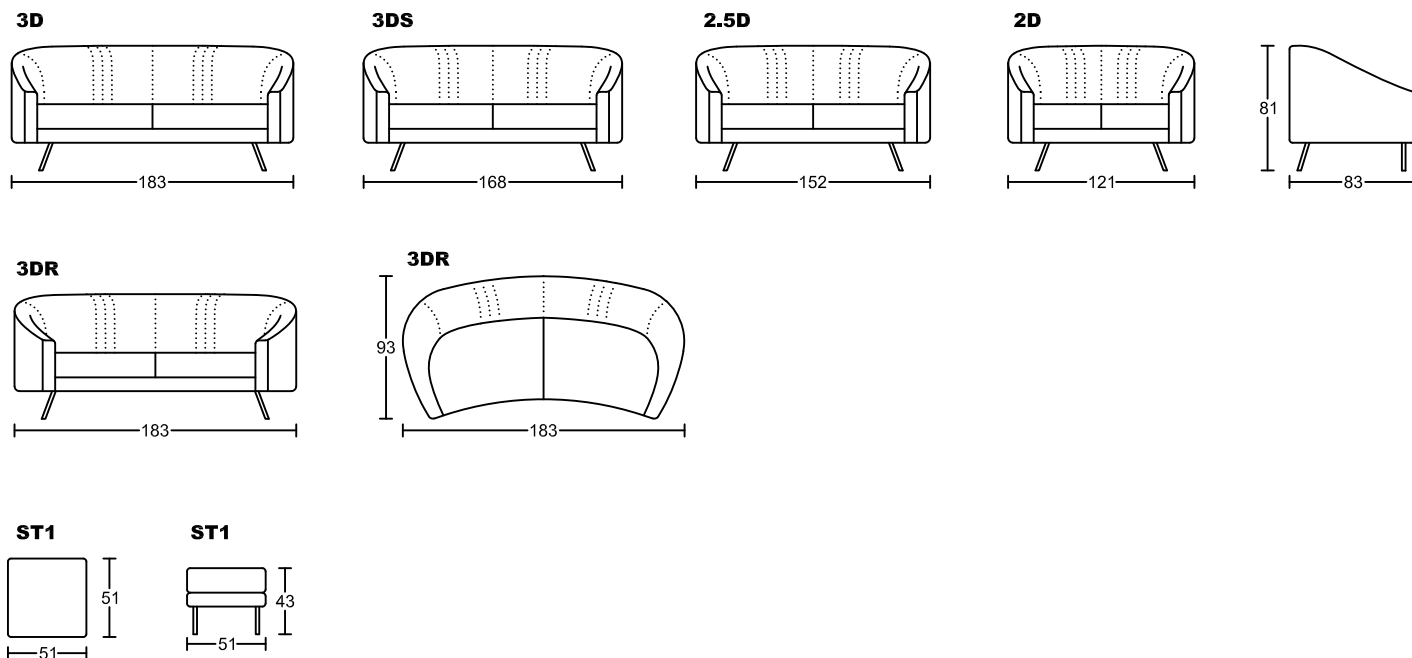

## Designed by GIORMANI

款號	全布藝	全素牛皮	半真皮	全真皮	布配素牛皮	布配半真皮	布配全真皮
<b>3005A-M1</b>	不適用	✓	✓	✓	不適用	不適用	不適用
<b>3005AS-M1</b>	不適用	不適用	不適用	不適用	✓ 布套可拆洗 (可訂 <b>QS</b> 座布套)	✓ 布套可拆洗 (可訂 <b>QS</b> 座布套)	✓ 布套可拆洗 (可訂 <b>QS</b> 座布套)
<b>3005AO-M1</b>	✓ 布套不可全拆洗 (木架扶手不可拆洗, 只可訂 <b>QS</b> 座布套)	不適用	不適用	不適用	不適用	不適用	不適用