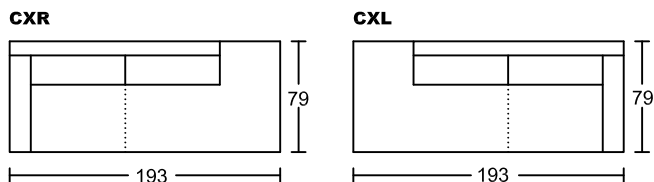

HUNTER II 5701A-H1

Designed by GIORMANI

不建議身高175cm
以上人仕用此作
梳化床使用。

不建議身高145cm
以上人仕用此作梳
化床使用。

此為簡易圖僅供參考基本資料之用。
梳化產品屬軟性產品，請預算每件產品
規格會有公差為+/-5 厘米之內。
詳情必須查詢店員。（單位：cm）

The information is used for reference only.
The actual size of each piece of the product
should be subject to the discrepancies of +/-5cm.
Please check with our salespersons for further details.
15/12/2022