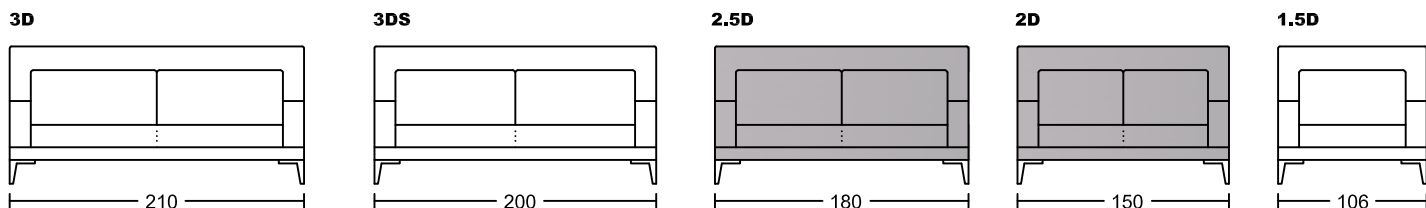

HUNTER II 5701A-H1

Designed by GIORMANI

不建議身高175cm
以上人仕用此作
梳化床使用。

不建議身高145cm
以上人仕用此作梳
化床使用。

此為簡易圖僅供參考基本資料之用。
梳化產品屬軟性產品，請預算每件產品
規格會有公差為+/-5 厘米之內。
詳情必須查詢店員。（單位：cm）

The information is used for reference only.
The actual size of each piece of the product
should be subject to the discrepancies of +/-5cm.
Please check with our salespersons for further details.
15/12/2022