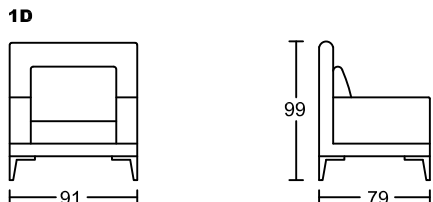

HUNTER II 5701A-H1

Designed by GIORMANI

不建議身高175cm
以上人仕用此作
梳化床使用。

不建議身高145cm
以上人仕用此作梳
化床使用。

此為簡易圖僅供參考基本資料之用。
梳化產品屬軟性產品，請預算每件產品
規格會有公差為+/-5 厘米之內。
詳情必須查詢店員。（單位：cm）

The information is used for reference only.
The actual size of each piece of the product
should be subject to the discrepancies of +/-5cm.
Please check with our salespersons for further details.
15/12/2022