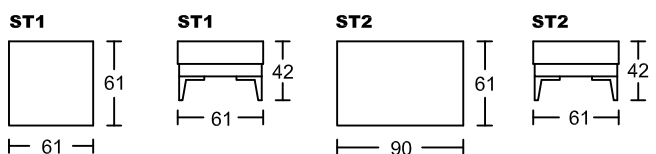

HUNTER II 5701A-H1

Designed by GIORMANI

不建議身高175cm
以上人仕用此作
梳化床使用。

不建議身高145cm
以上人仕用此作梳
化床使用。

此為簡易圖僅供參考基本資料之用。
梳化產品屬軟性產品，請預算每件產品
規格會有公差為+/-5 厘米之內。
詳情必須查詢店員。（單位：cm）

The information is used for reference only.
The actual size of each piece of the product
should be subject to the discrepancies of +/-5cm.
Please check with our salespersons for further details.
15/12/2022