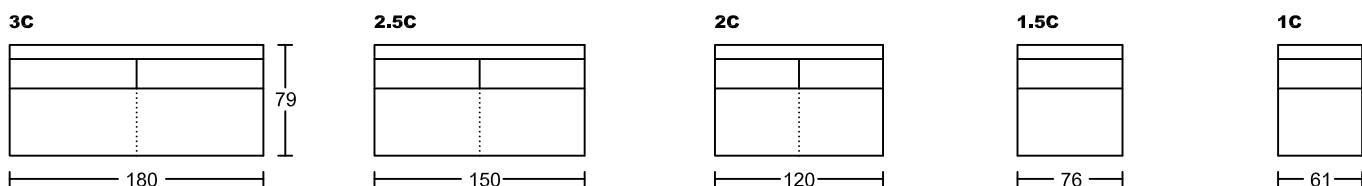

HUNTER II 5701A-H1

Designed by GIORMANI

不建議身高175cm
以上人仕用此作
梳化床使用。

不建議身高145cm
以上人仕用此作梳
化床使用。

此為簡易圖僅供參考基本資料之用。
梳化產品屬軟性產品，請預算每件產品
規格會有公差為+/-5 厘米之內。
詳情必須查詢店員。（單位：cm）

The information is used for reference only.
The actual size of each piece of the product
should be subject to the discrepancies of +/-5cm.
Please check with our salespersons for further details.
15/12/2022