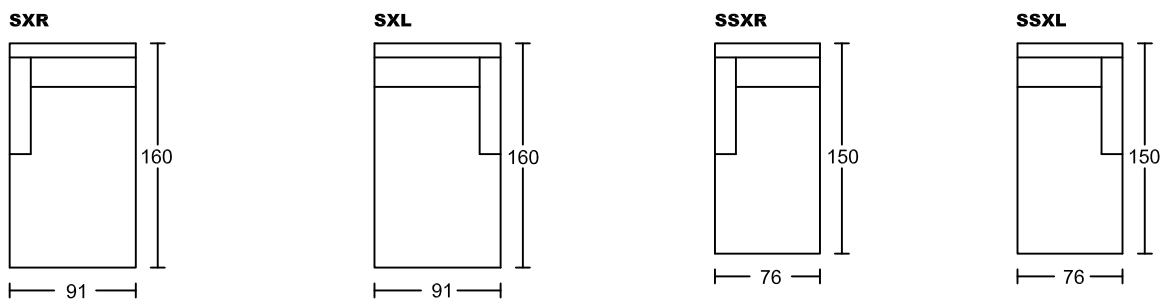

HUNTER II 5701A-H1

Designed by GIORMANI

不建議身高175cm
以上人仕用此作
梳化床使用。

不建議身高145cm
以上人仕用此作梳
化床使用。

此為簡易圖僅供參考基本資料之用。
梳化產品屬軟性產品，請預算每件產品
規格會有公差為+/-5 厘米之內。
詳情必須查詢店員。（單位：cm）

The information is used for reference only.
The actual size of each piece of the product
should be subject to the discrepancies of +/-5cm.
Please check with our salespersons for further details.
15/12/2022