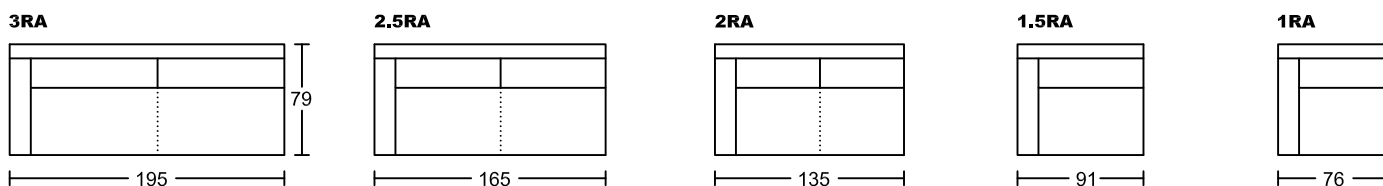

HUNTER II 5701A-H1

Designed by GIORMANI

不建議身高175cm
以上人仕用此作
梳化床使用。

不建議身高145cm
以上人仕用此作梳
化床使用。

此為簡易圖僅供參考基本資料之用。
梳化產品屬軟性產品，請預算每件產品
規格會有公差為+/-5 厘米之內。
詳情必須查詢店員。（單位：cm）

The information is used for reference only.
The actual size of each piece of the product
should be subject to the discrepancies of +/-5cm.
Please check with our salespersons for further details.
15/12/2022