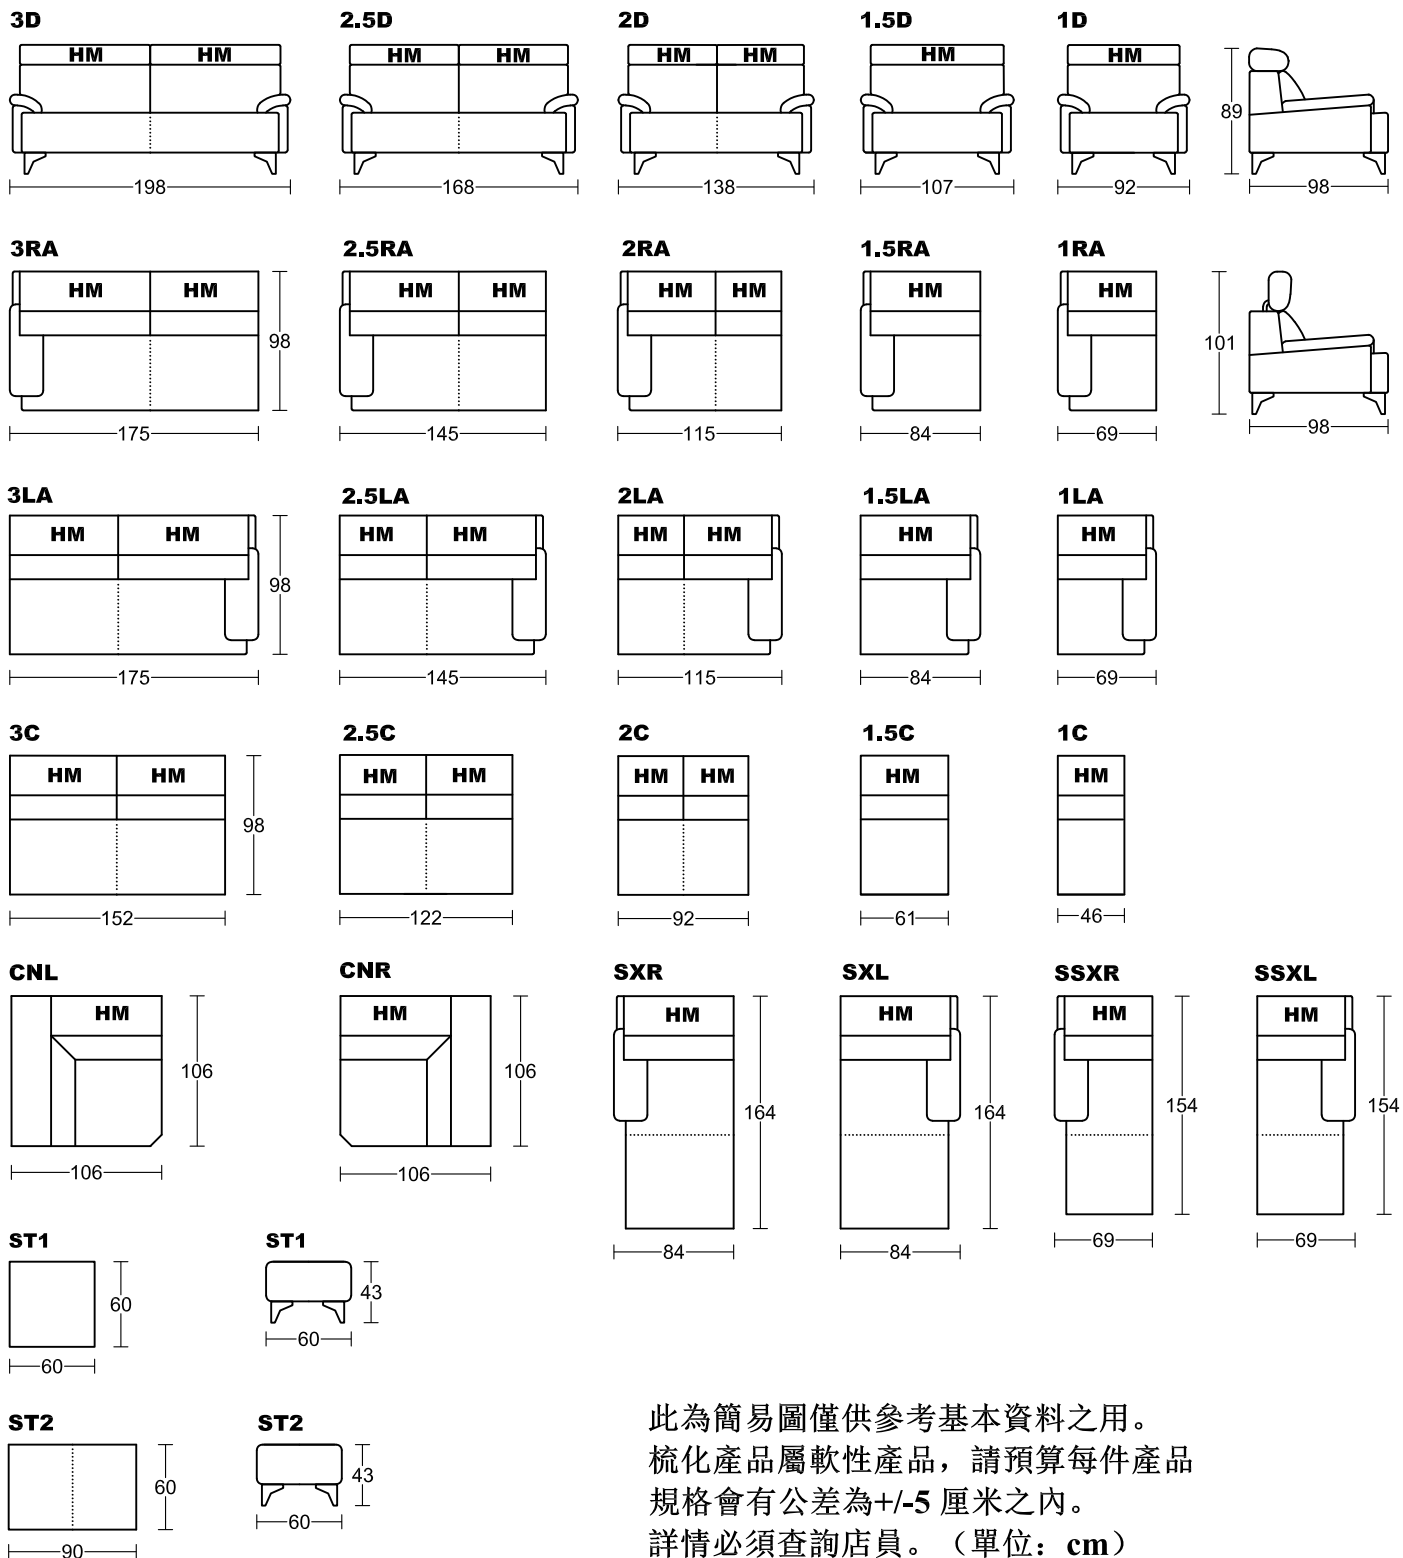

# ALKEN II 7178A-H1

## Designed by GIORMANI

HM-Head Mechanism 手動控制頭功能

此為簡易圖僅供參考基本資料之用。  
 梳化產品屬軟性產品，請預算每件產品  
 規格會有公差為 $\pm 5$ 厘米之內。  
 詳情必須查詢店員。（單位：cm）  
**The information is used for reference only.**  
**The actual size of each piece of the product**  
**should be subject to the discrepancies of  $\pm 5$ cm.**  
**Please check with our salespersons for further details.**  
 21/09/2023