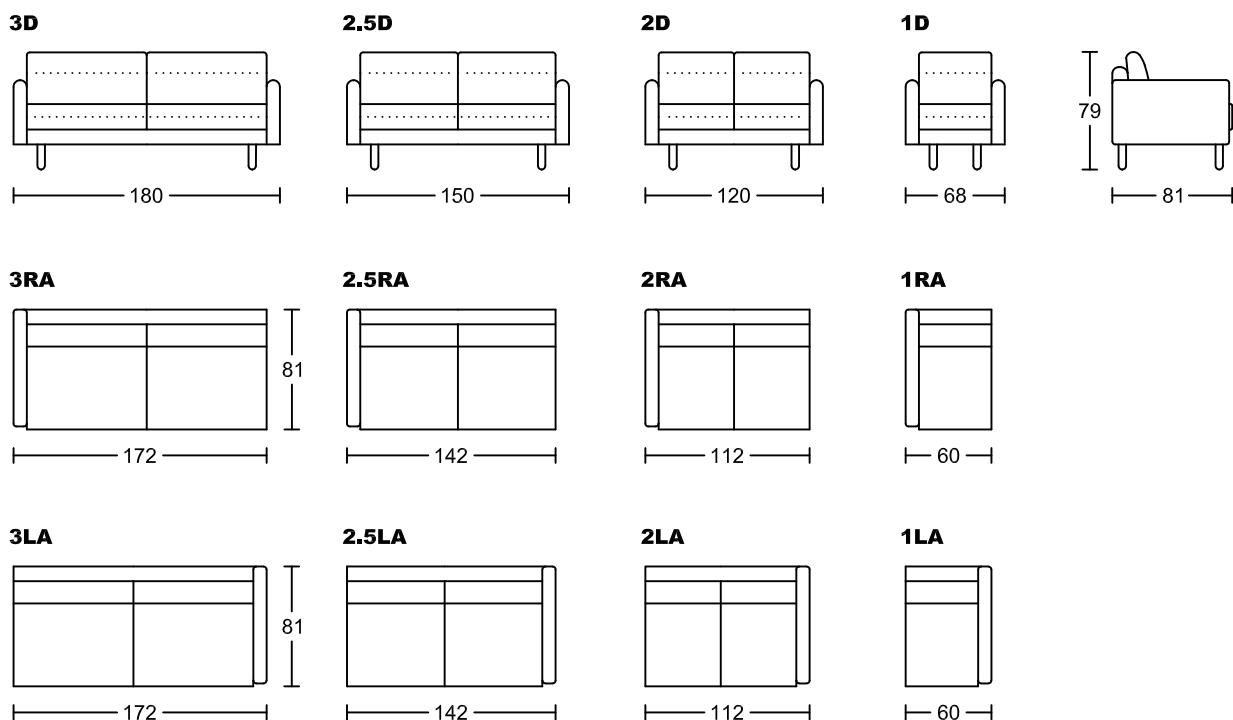

MIELLEN II 7177B-H1

Designed by GIORMANI

- ① 7177B-H1整件沙發全皮或半皮做法
7177B0-H1整件沙發全布做法, 布套不可全拆洗 (木架扶手不可拆洗)

②

款式	咕臣做布	
	屏咕臣	座咕臣
7177BP-H1	√	
7177BS-H1		√
7177BT-H1	√	√

此為簡易圖僅供參考基本資料之用。
梳化產品屬軟性產品，請預算每件產品
規格會有公差為 ± 5 厘米之內。
詳情必須查詢店員。(單位: cm)
**The information is used for reference only.
The actual size of each piece of the product
should be subject to the discrepancies of ± 5 cm.
Please check with our salespersons for further details.**
05/09/2023