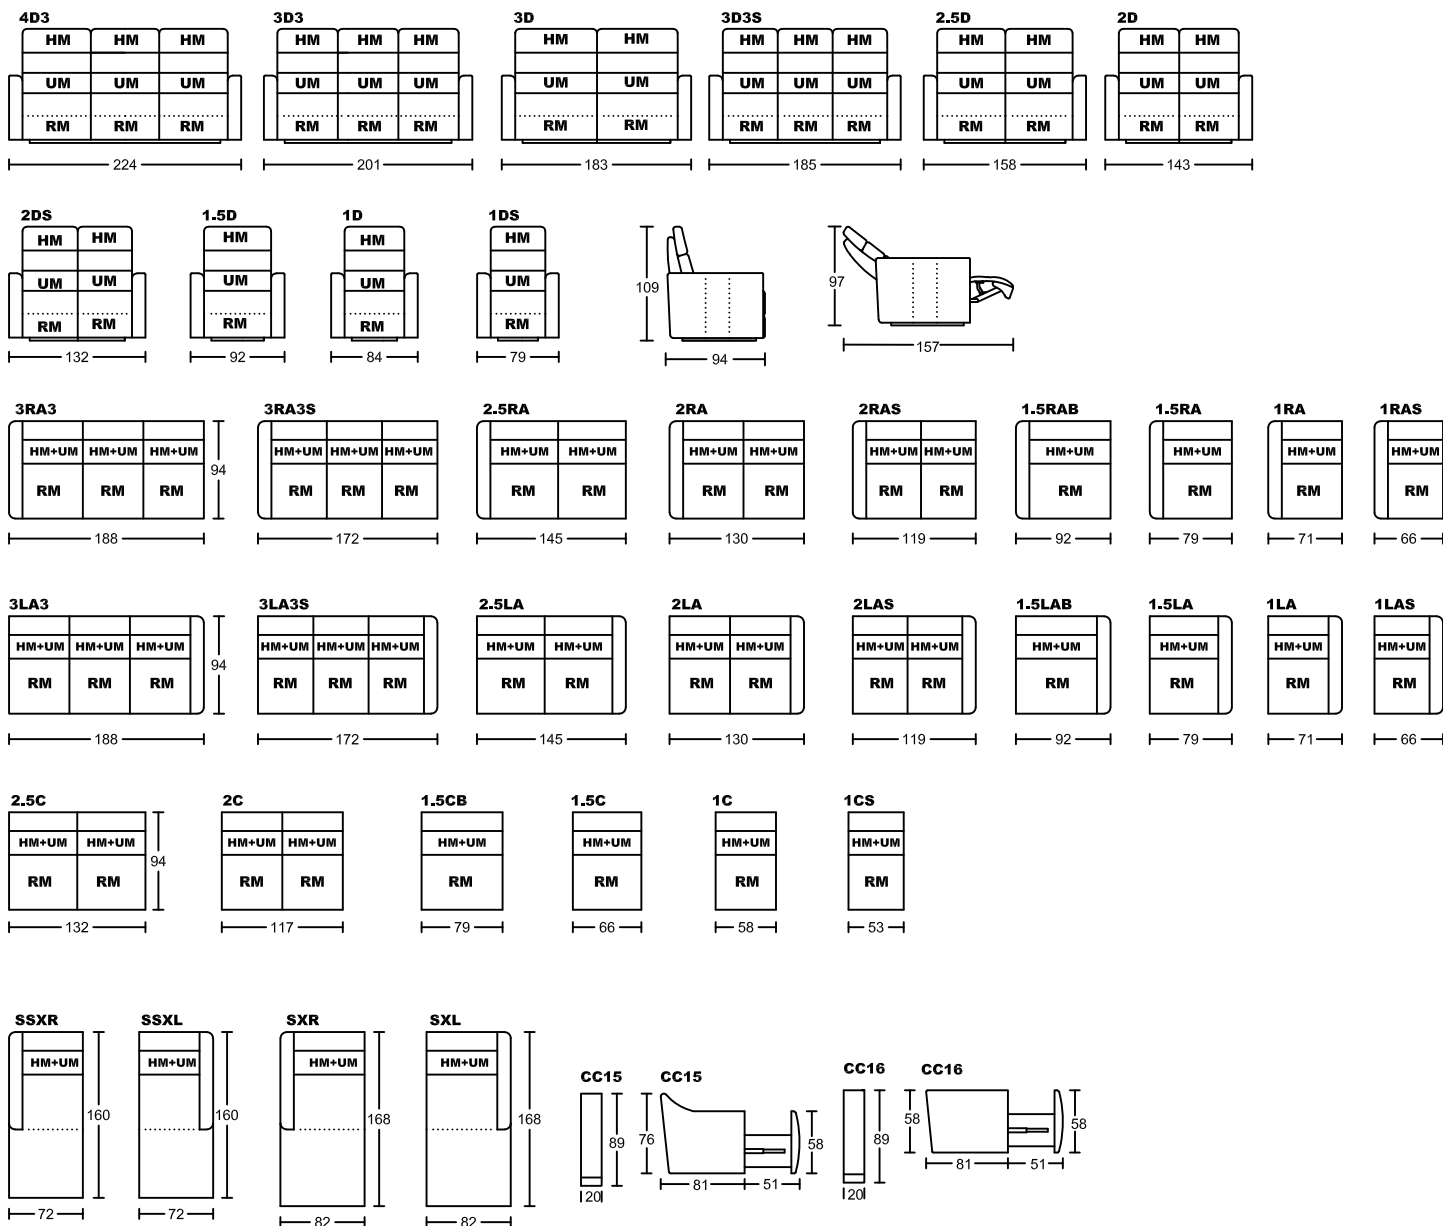

# KIRN 6195A

## Designed by GIORMANI

- E1-Electrical Switch with USB電按制連USB插頭
- R1-Electrical Remote 電遙控
- E3-Head Lumber Recline(3)function with USB 頭、腰、腳 (3) 功能連USB插頭
- E2-Head+Lumber(2)function 頭+腰 (2) 功能
- R3-3 Motions Recliner Remote Control 電遙控
- RM-Reclining Mechanism 彈較功能(腳踏板、座位、屏同步移動)
- CC15及CC16之組合請參閱(CC15及CC16獨立組合線圖)

此為簡易圖僅供參考基本資料之用。  
 梳化產品屬軟性產品，請預算每件產品規格會有公差為+/-5 厘米之內。  
 詳情必須查詢店員。(單位: cm)  
**The information is used for reference only.**  
**The actual size of each piece of the product should be subject to the discrepancies of +/-5cm.**  
**Please check with our salespersons for further details.**  
 2/6/2023

功能/開關搭配表

功能 \ 開關	E1	E2	E3	R1	R3
RM+UM+HM			✓		✓
UM+HM		✓			
RM	✓			✓	

6195A整件沙發全皮或半皮做法  
 6195A0整件沙發布套做法, 且不能拆洗