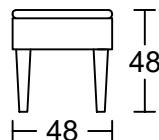

CAAN(WHEEL) D003A-H1

Designed by GIORMANI

2D

屏咕

BH01

BH01

BH02

BH02

BH02

① D003A-H1整件沙發全皮或半皮做法。

	咕臣做布	座咕臣
款式		
D003AS-H1		√

此為簡易圖僅供參考基本資料之用。

梳化產品屬軟性產品，請預算每件產品規格會有公差為 ± 5 厘米之內。

詳情必須查詢店員。（單位：cm）

The information is used for reference only.

The actual size of each piece of the product should be subject to the discrepancies of ± 5 cm.