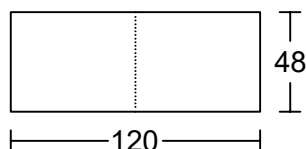

CAAN(WHEEL) D003A-H1

Designed by GIORMANI

2D

屏咕

BH01

BH01

BH02

BH02

BH02

① D003A-H1整件沙發全皮或半皮做法。

	咕臣做布	座咕臣
款式		
D003AS-H1		√

此為簡易圖僅供參考基本資料之用。

梳化產品屬軟性產品，請預算每件產品規格會有公差為 ± 5 厘米之內。

詳情必須查詢店員。（單位：cm）

The information is used for reference only.

The actual size of each piece of the product should be subject to the discrepancies of ± 5 cm.