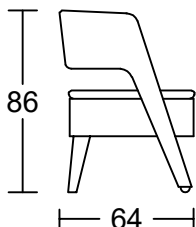

CAAN(WHEEL) D003A-H1

Designed by GIORMANI

2D

屏咕

BH01

BH01

BH02

BH02

BH02

① D003A-H1整件沙發全皮或半皮做法。

	咕臣做布	座咕臣
款式		
D003AS-H1		√

此為簡易圖僅供參考基本資料之用。

梳化產品屬軟性產品，請預算每件產品規格會有公差為 ± 5 厘米之內。

詳情必須查詢店員。（單位：cm）

The information is used for reference only.

The actual size of each piece of the product should be subject to the discrepancies of ± 5 cm.