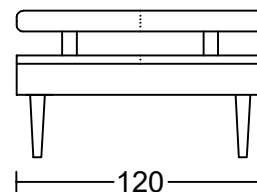

CAAN(WHEEL) D003A-H1

Designed by GIORMANI

2D

屏咕

BH01

BH01

BH02

BH02

BH02

① D003A-H1整件沙發全皮或半皮做法。

	咕臣做布	座咕臣
款式		
D003AS-H1		√

此為簡易圖僅供參考基本資料之用。

梳化產品屬軟性產品，請預算每件產品規格會有公差為 ± 5 厘米之內。

詳情必須查詢店員。（單位：cm）

The information is used for reference only.

The actual size of each piece of the product should be subject to the discrepancies of ± 5 cm.