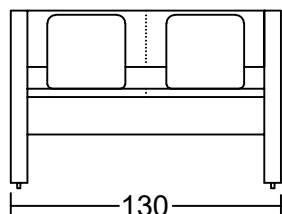

CAAN(WHEEL) D003A-H1

Designed by GIORMANI

2D

屏咕

BH01

BH01

BH02

BH02

BH02

① D003A-H1整件沙發全皮或半皮做法。

	咕臣做布	座咕臣
款式		
D003AS-H1		√

此為簡易圖僅供參考基本資料之用。

梳化產品屬軟性產品，請預算每件產品規格會有公差為 ± 5 厘米之內。

詳情必須查詢店員。（單位：cm）

The information is used for reference only.

The actual size of each piece of the product should be subject to the discrepancies of ± 5 cm.