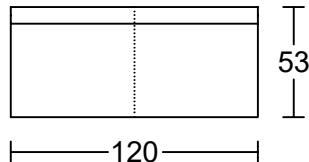

CAAN(WHEEL) D003A-H1

Designed by GIORMANI

2D

屏咕

BH01

BH01

BH02

BH02

BH02

① D003A-H1整件沙發全皮或半皮做法。

	咕臣做布	座咕臣
款式		
D003AS-H1		√

此為簡易圖僅供參考基本資料之用。

梳化產品屬軟性產品，請預算每件產品規格會有公差為 ± 5 厘米之內。

詳情必須查詢店員。（單位：cm）

The information is used for reference only.

The actual size of each piece of the product should be subject to the discrepancies of ± 5 cm.