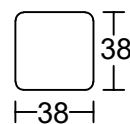

CAAN(WHEEL) D003A-H1

Designed by GIORMANI

2D

屏咕

BH01

BH01

BH02

BH02

BH02

① D003A-H1整件沙發全皮或半皮做法。

	咕臣做布	座咕臣
款式		
D003AS-H1		√

此為簡易圖僅供參考基本資料之用。

梳化產品屬軟性產品，請預算每件產品規格會有公差為 ± 5 厘米之內。

詳情必須查詢店員。（單位：cm）

The information is used for reference only.

The actual size of each piece of the product should be subject to the discrepancies of ± 5 cm.