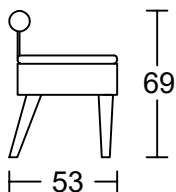

CAAN(WHEEL) D003A-H1

Designed by GIORMANI

2D

屏咕

BH01

BH01

BH02

BH02

BH02

① D003A-H1整件沙發全皮或半皮做法。

	咕臣做布	座咕臣
款式		
D003AS-H1		√

此為簡易圖僅供參考基本資料之用。

梳化產品屬軟性產品，請預算每件產品規格會有公差為 ± 5 厘米之內。

詳情必須查詢店員。（單位：cm）

The information is used for reference only.

The actual size of each piece of the product should be subject to the discrepancies of ± 5 cm.