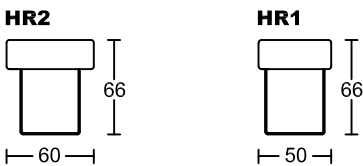

LANBART I 7110A-M1

Designed by GIORMANI

注：3C、2.5C、2C、1.5C單體不可以獨立擺放。
AM-扶手功能

①7110A-M1整件沙發全皮或半皮做法。

②

款式	咕臣做布	屏咕臣
7110AP-M1		✓

此為簡易圖僅供參考基本資料之用。
梳化產品屬軟性產品，請預算每件產品
規格會有公差為 ± 5 厘米之內。
詳情必須查詢店員。（單位：cm）
The information is used for reference only.
The actual size of each piece of the product
should be subject to the discrepancies of ± 5 cm.
Please check with our salespersons for further details.
26/05/2023