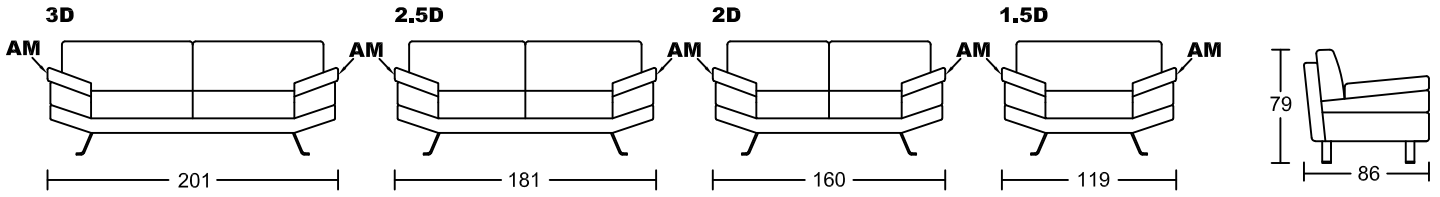

LANBART I 7110A-M1

Designed by GIORMANI

注：3C、2.5C、2C、1.5C單體不可以獨立擺放。
AM-扶手功能

①7110A-M1整件沙發全皮或半皮做法。

②

款式	咕臣做布	屏咕臣
7110AP-M1		✓

此為簡易圖僅供參考基本資料之用。
梳化產品屬軟性產品，請預算每件產品
規格會有公差為 ± 5 厘米之內。
詳情必須查詢店員。（單位：cm）
The information is used for reference only.
The actual size of each piece of the product
should be subject to the discrepancies of ± 5 cm.
Please check with our salespersons for further details.
26/05/2023