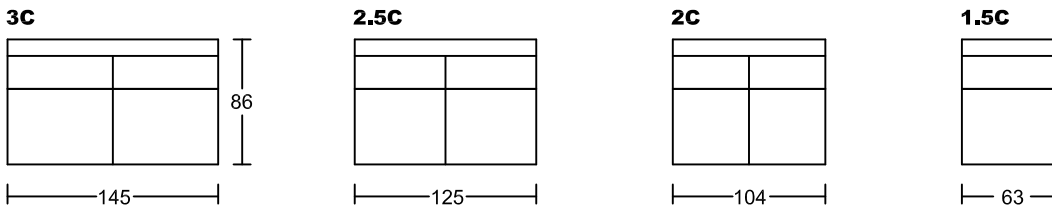

LANBART I 7110A-M1

Designed by GIORMANI

注：3C、2.5C、2C、1.5C單體不可以獨立擺放。
AM-扶手功能

①7110A-M1整件沙發全皮或半皮做法。

②

款式	咕臣做布	屏咕臣
7110AP-M1		✓

此為簡易圖僅供參考基本資料之用。
梳化產品屬軟性產品，請預算每件產品
規格會有公差為 ± 5 厘米之內。
詳情必須查詢店員。（單位：cm）
The information is used for reference only.
The actual size of each piece of the product
should be subject to the discrepancies of ± 5 cm.
Please check with our salespersons for further details.
26/05/2023