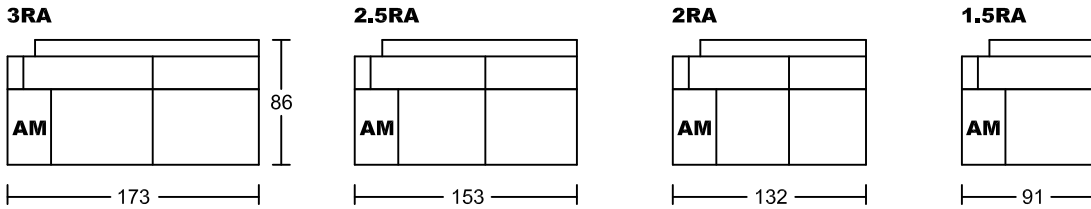

LANBART I 7110A-M1

Designed by GIORMANI

注：3C、2.5C、2C、1.5C單體不可以獨立擺放。
AM-扶手功能

①7110A-M1整件沙發全皮或半皮做法。

②

款式	咕臣做布	屏咕臣
7110AP-M1		✓

此為簡易圖僅供參考基本資料之用。
梳化產品屬軟性產品，請預算每件產品
規格會有公差為 ± 5 厘米之內。
詳情必須查詢店員。（單位：cm）
The information is used for reference only.
The actual size of each piece of the product
should be subject to the discrepancies of ± 5 cm.
Please check with our salespersons for further details.
26/05/2023