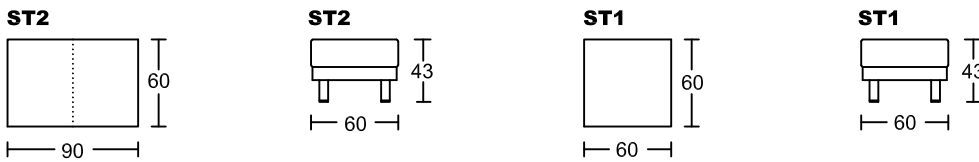

LANBART I 7110A-M1

Designed by GIORMANI

注：3C、2.5C、2C、1.5C單體不可以獨立擺放。
AM-扶手功能

①7110A-M1整件沙發全皮或半皮做法。

②

款式	咕臣做布	屏咕臣
7110AP-M1		✓

此為簡易圖僅供參考基本資料之用。
梳化產品屬軟性產品，請預算每件產品
規格會有公差為 ± 5 厘米之內。
詳情必須查詢店員。（單位：cm）
The information is used for reference only.
The actual size of each piece of the product
should be subject to the discrepancies of ± 5 cm.
Please check with our salespersons for further details.
26/05/2023