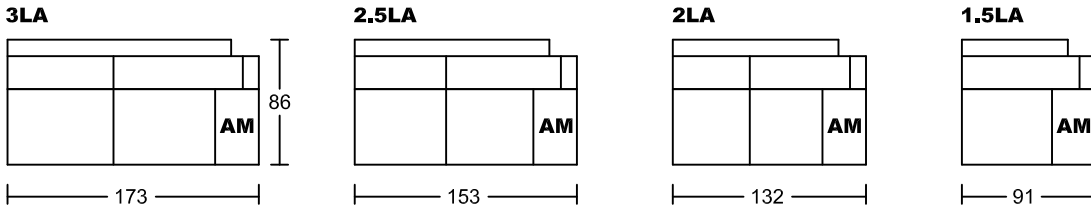

LANBART I 7110A-M1

Designed by GIORMANI

注：3C、2.5C、2C、1.5C單體不可以獨立擺放。
AM-扶手功能

①7110A-M1整件沙發全皮或半皮做法。

②

款式	咕臣做布	屏咕臣
7110AP-M1		✓

此為簡易圖僅供參考基本資料之用。
梳化產品屬軟性產品，請預算每件產品
規格會有公差為 ± 5 厘米之內。
詳情必須查詢店員。（單位：cm）
The information is used for reference only.
The actual size of each piece of the product
should be subject to the discrepancies of ± 5 cm.
Please check with our salespersons for further details.
26/05/2023