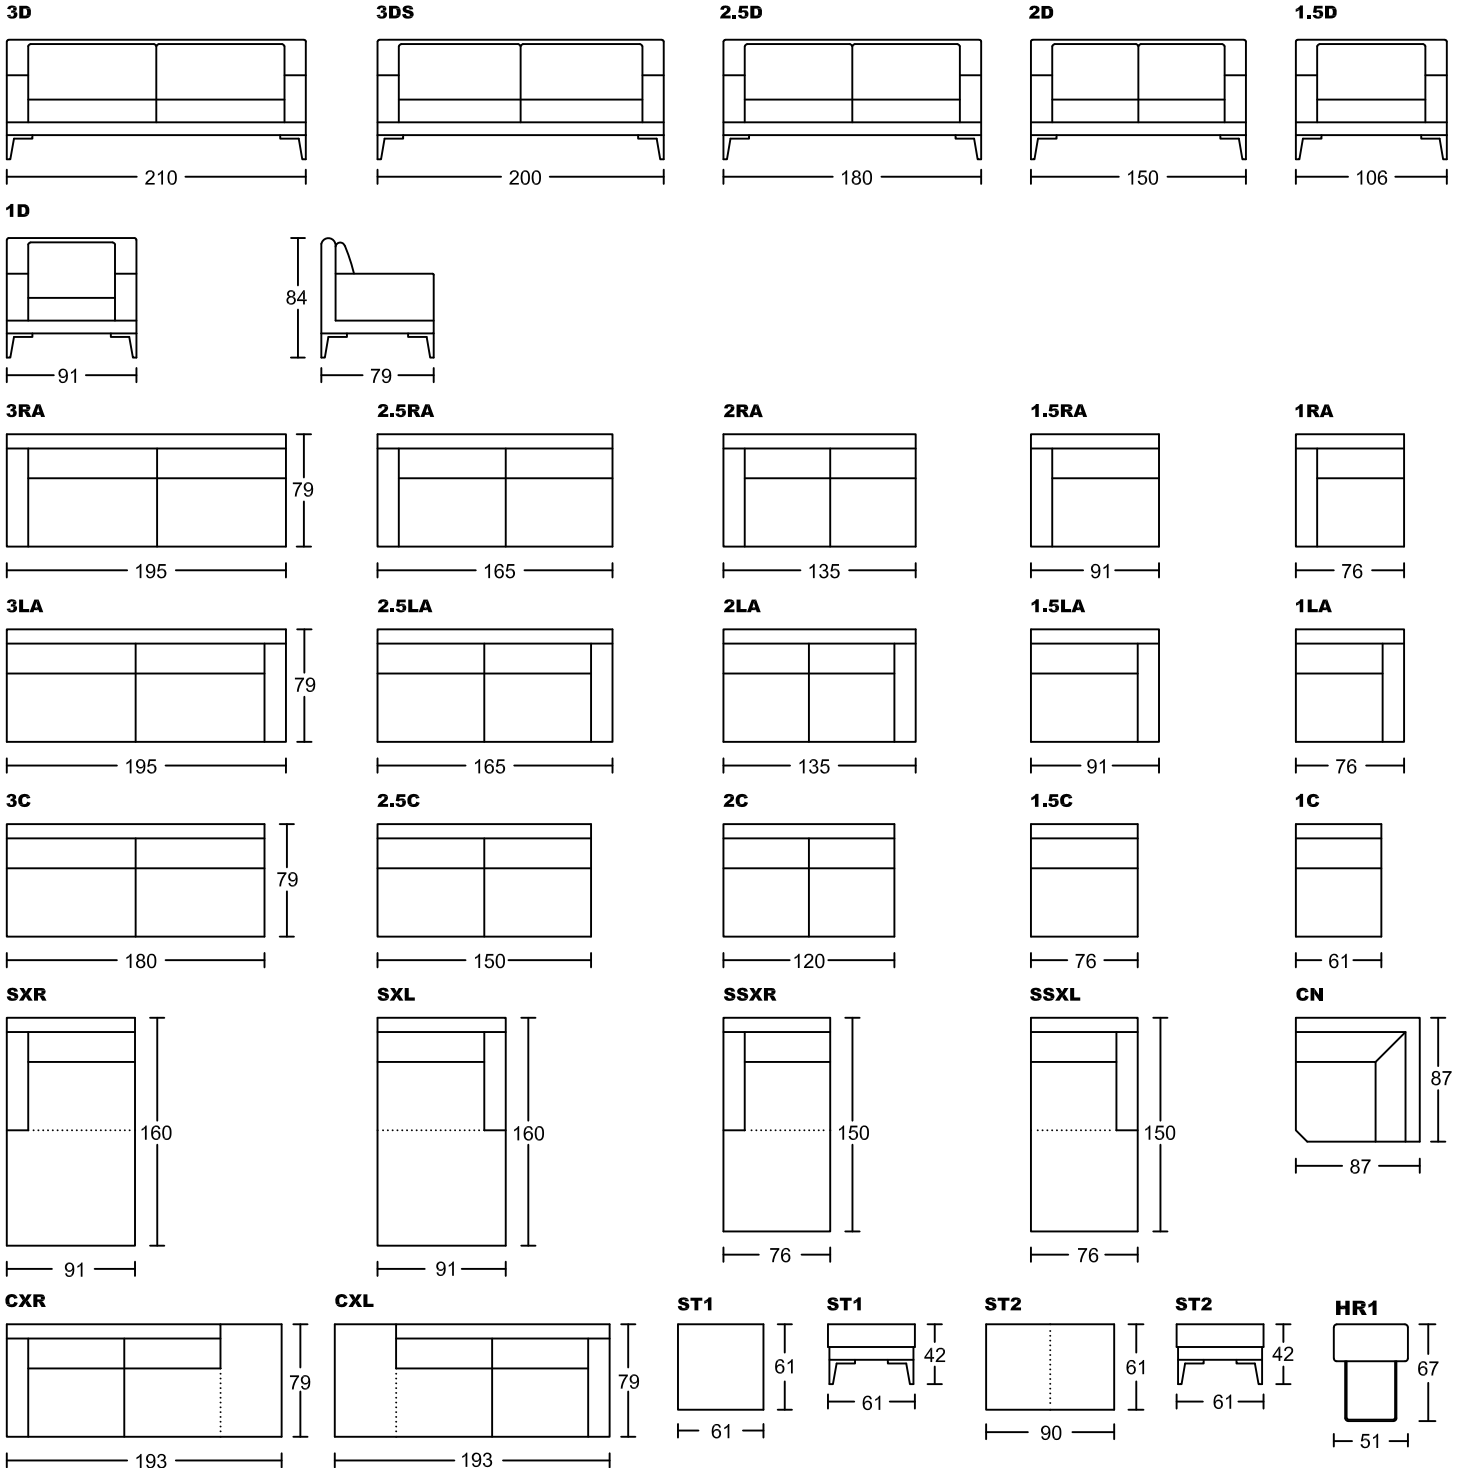

ASHLEY VIII 7104A-H1

Designed by GIORMANI

① 7104A-H1 整件沙發全皮或半皮做法。

款式	咕臣做布	
	屏咕臣	座咕臣
7104AP-H1	✓	
7104AS-H1		✓
7104AT-H1	✓	✓

此為簡易圖僅供參考基本資料之用。
 梳化產品屬軟性產品，請預算每件產品
 規格會有公差為+/-5 厘米之內。
 詳情必須查詢店員。（單位：cm）

The information is used for reference only.
The actual size of each piece of the product
should be subject to the discrepancies of +/-5cm.
Please check with our salespersons for further details.
 15/12/2022