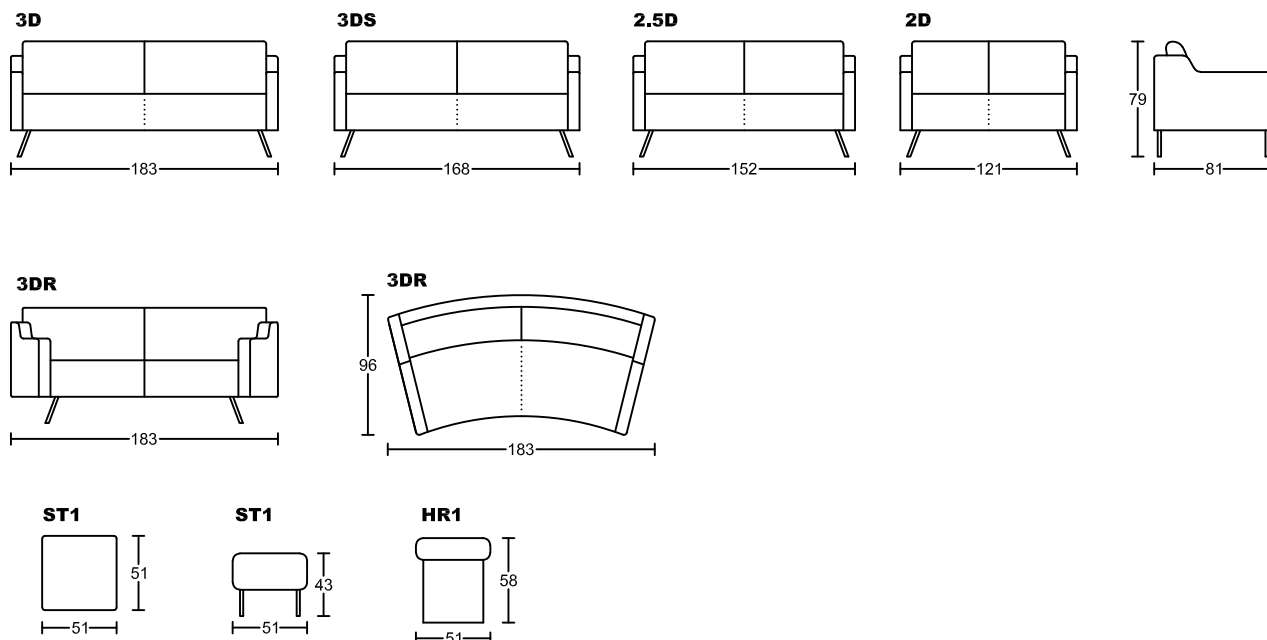

CHELSEA I 3004A-M1

Designed by GIORMANI

款號	全布藝	全素牛皮	半真皮	全真皮	布配素牛皮	布配半真皮	布配全真皮	備注
3004A-M1	不適用	×	✓	✓	不適用	不適用	不適用	
3004AP-M1	不適用	不適用	不適用	不適用	×	✓ 布套可拆洗 (可訂 QP 屏布套)	✓ 布套可拆洗 (可訂 QP 屏布套)	
3004AS-M1	不適用	不適用	不適用	不適用	✓ 布套不可拆洗	✓ 布套不可拆洗	✓ 布套不可拆洗	S 是座位用布料
3004AT-M1	不適用	不適用	不適用	不適用	✓ 布套不可全拆洗 (座位不可拆洗, 可訂 QP 屏布套)	✓ 布套不可全拆洗 (座位不可拆洗, 可訂 QP 屏布套)	✓ 布套不可全拆洗 (座位不可拆洗, 可訂 QP 屏布套)	T 是屏咕與座位用布料
3004AO-M1	✓ 布套不可全拆洗 (木架扶手座位不可拆洗, 只可訂 QP 屏布套)	不適用	不適用	不適用	不適用	不適用	不適用	

此為簡易圖僅供參考基本資料之用。

梳化產品屬軟性產品，請預算每件產品規格會有公差為+/-5 厘米之內。

詳情必須查詢店員。（單位：cm）

The information is used for reference only.

The actual size of each piece of the product should be subject to the discrepancies of +/-5cm.