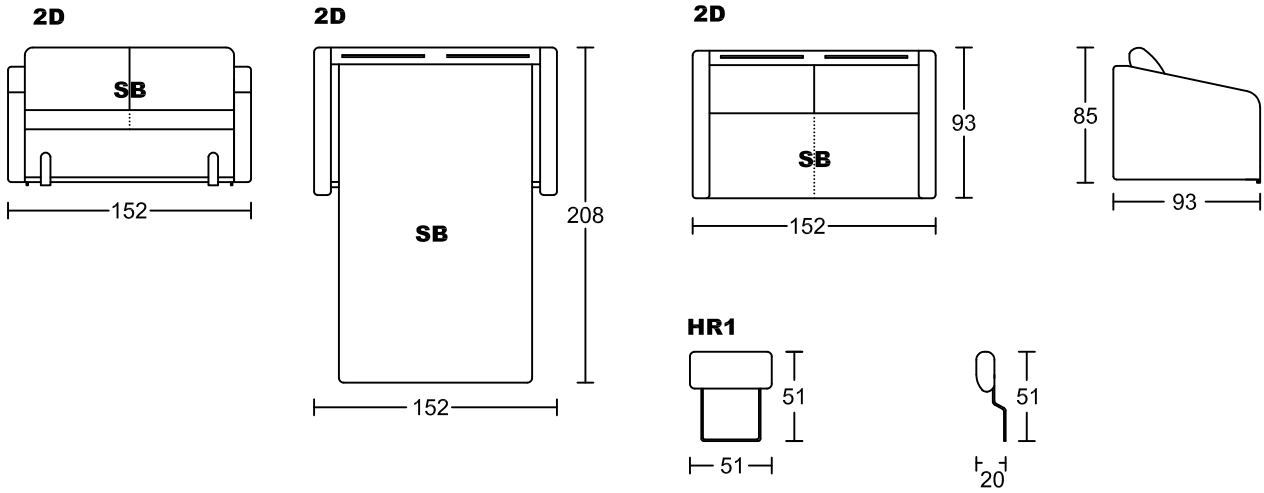

**BIZZE II 7122B**  
**Designed by GIORMANI**

SB-沙發床

彈簧床墊規格：闊119×深188

①7122B整件沙發全皮或半皮做法。

|   |        |     |
|---|--------|-----|
| ② | 款式     | 座咕臣 |
|   | 7122BS | ✓   |

此為簡易圖僅供參考基本資料之用。

梳化產品屬軟性產品，請預算每件產品規格會有公差為+/-5 厘米之內。

詳情必須查詢店員。（單位：cm）

**The information is used for reference only.**

**The actual size of each piece of the product should be subject to the discrepancies of +/-5cm.**

**Please check with our salespersons for further details.**