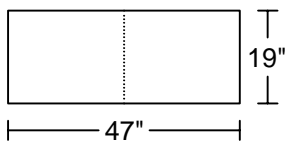

CAAN(WHEEL) D003A

Designed by GIORMANI

2D

BH01

BH01

BH02

BH02

BH02

此為簡易圖僅供參考基本資料之用。
梳化產品屬軟性產品，請預算每件產品
規格會有公差為 ± 2 寸之內。
詳情必須查詢店員。（單位：英寸）
The information is used for reference only.
The actual size of each piece of the product
should be subject to the discrepancies of ± 2 ".
Please check with our salespersons for further details.
19/10/2020