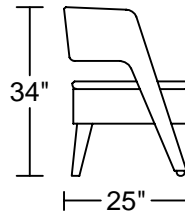

CAAN(WHEEL) D003A

Designed by GIORMANI

2D