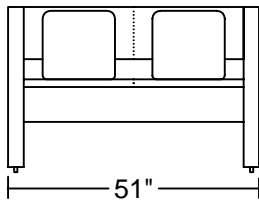

CAAN(WHEEL) D003A

Designed by GIORMANI

2D