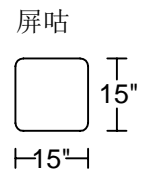

CAAN(WHEEL) D003A

Designed by GIORMANI

2D