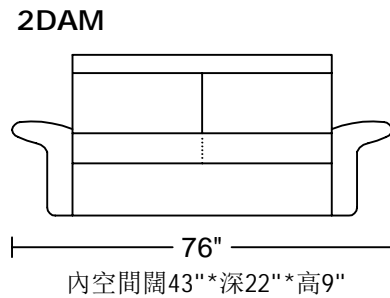

MARLER 7125

Designed by GIORMANI

工廠開發部暫定一個單體，如香港市場需增加單體，請告知開發部。

此為簡易圖僅供參考基本資料之用。
梳化產品屬軟性產品，請預算每件產品規格會有公差為 ± 2 寸之內。
詳情必須查詢店員。（單位：英寸）
**The information is used for reference only.
The actual size of each piece of the product should be subject to the discrepancies of ± 2 ".
Please check with our salespersons for further details.**
18/5/2020