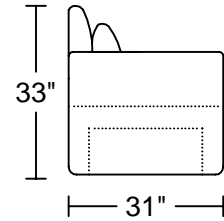

MARLER 7125

Designed by GIORMANI

工廠開發部暫定一個單體，如香港市場需增加單體，請告知開發部。

此為簡易圖僅供參考基本資料之用。
梳化產品屬軟性產品，請預算每件產品規格會有公差為 ± 2 寸之內。
詳情必須查詢店員。（單位：英寸）
**The information is used for reference only.
The actual size of each piece of the product should be subject to the discrepancies of ± 2 ".
Please check with our salespersons for further details.**
18/5/2020