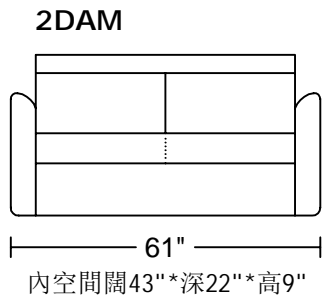

MARLER 7125

Designed by GIORMANI

工廠開發部暫定一個單體，如香港市場需增加單體，請告知開發部。

此為簡易圖僅供參考基本資料之用。
梳化產品屬軟性產品，請預算每件產品規格會有公差為 ± 2 寸之內。
詳情必須查詢店員。（單位：英寸）
**The information is used for reference only.
The actual size of each piece of the product should be subject to the discrepancies of ± 2 ".
Please check with our salespersons for further details.**
18/5/2020