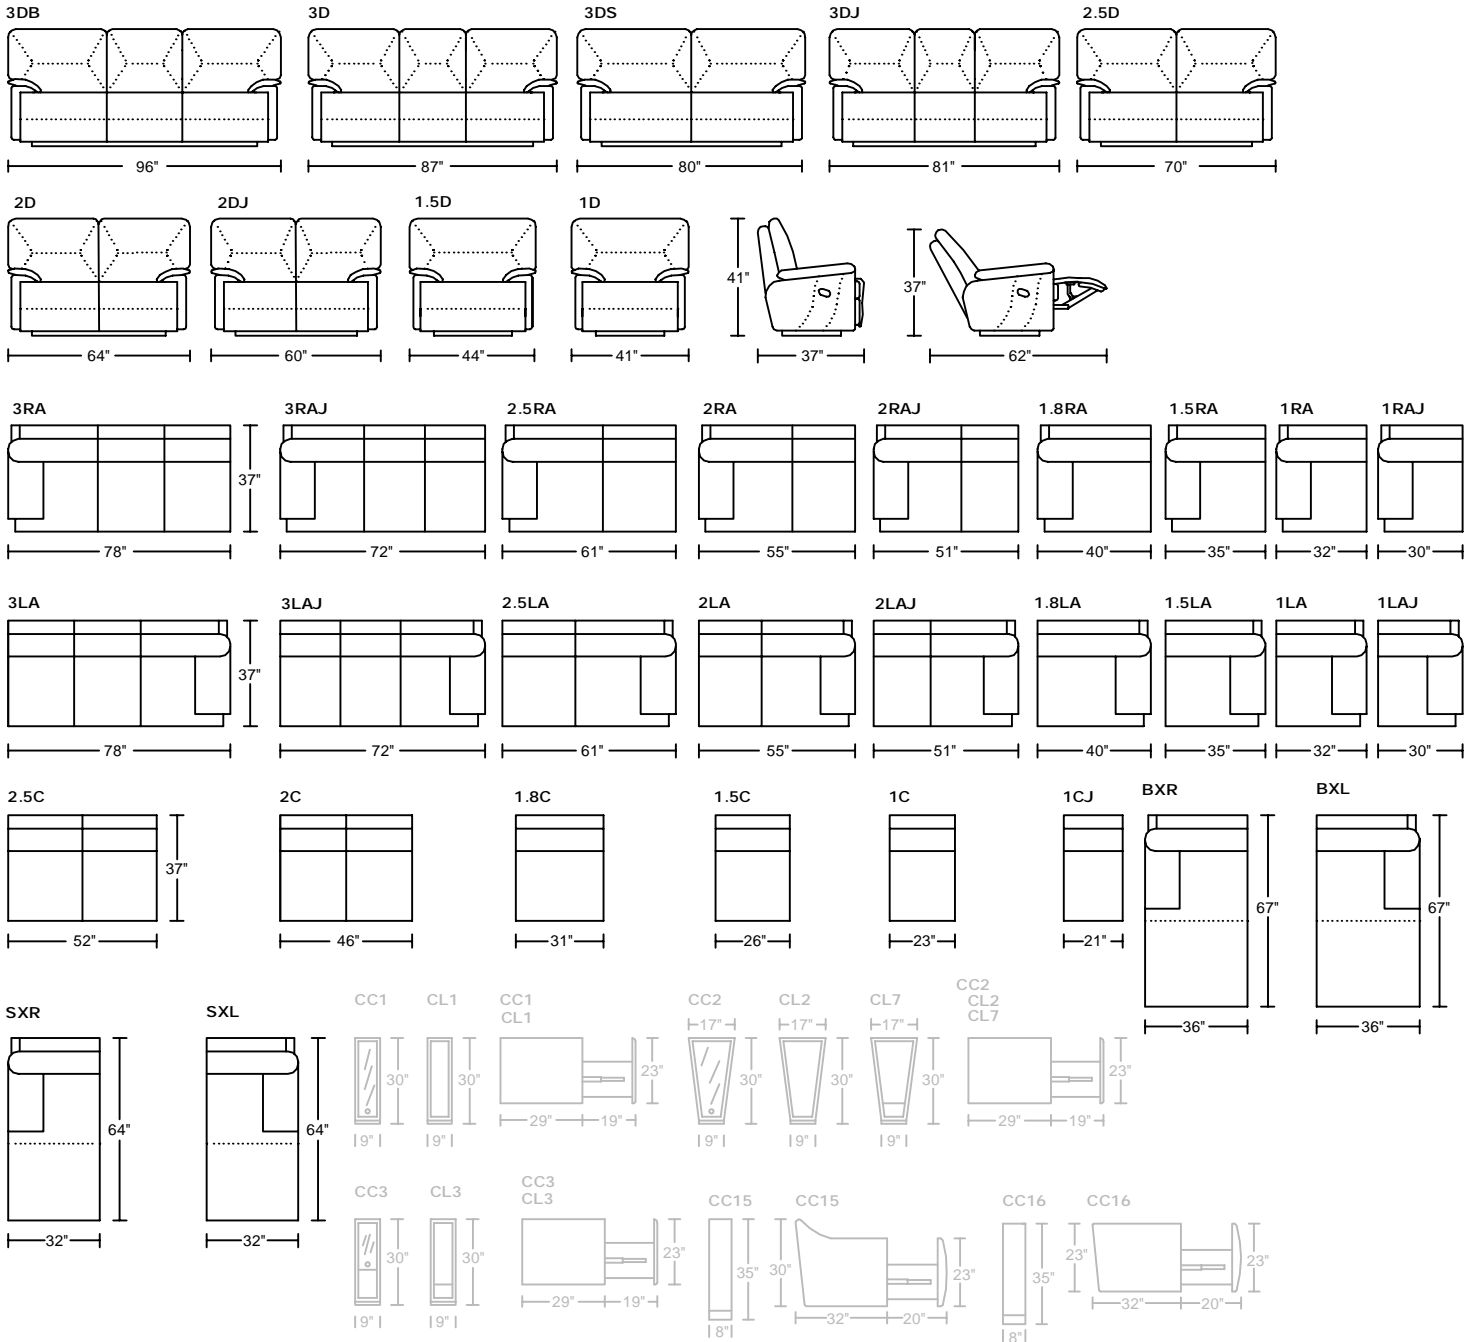

MACKEN III 6504

Designed by GIORMANI

NR-No Recliner 無彈較
 MC-Manual Control 手動控制
 EU-Electrical Switch with USB電按制連USB插頭
 EM-Electrical Remote 電遙控
 3DS、1.8RA、1.8LA、1.8C不應該使用手動控制
 CC15及CC16之組合請參閱(CC15及CC16獨立組合線圖)

此為簡易圖僅供參考基本資料之用。
 梳化產品屬軟性產品，請預算每件產品
 規格會有公差為+/-2 寸之內。
 詳情必須查詢店員。（單位：英寸）
The information is used for reference only.
The actual size of each piece of the product
should be subject to the discrepancies of +/-2 ''.
Please check with our salespersons for further details.
 8/10/2019