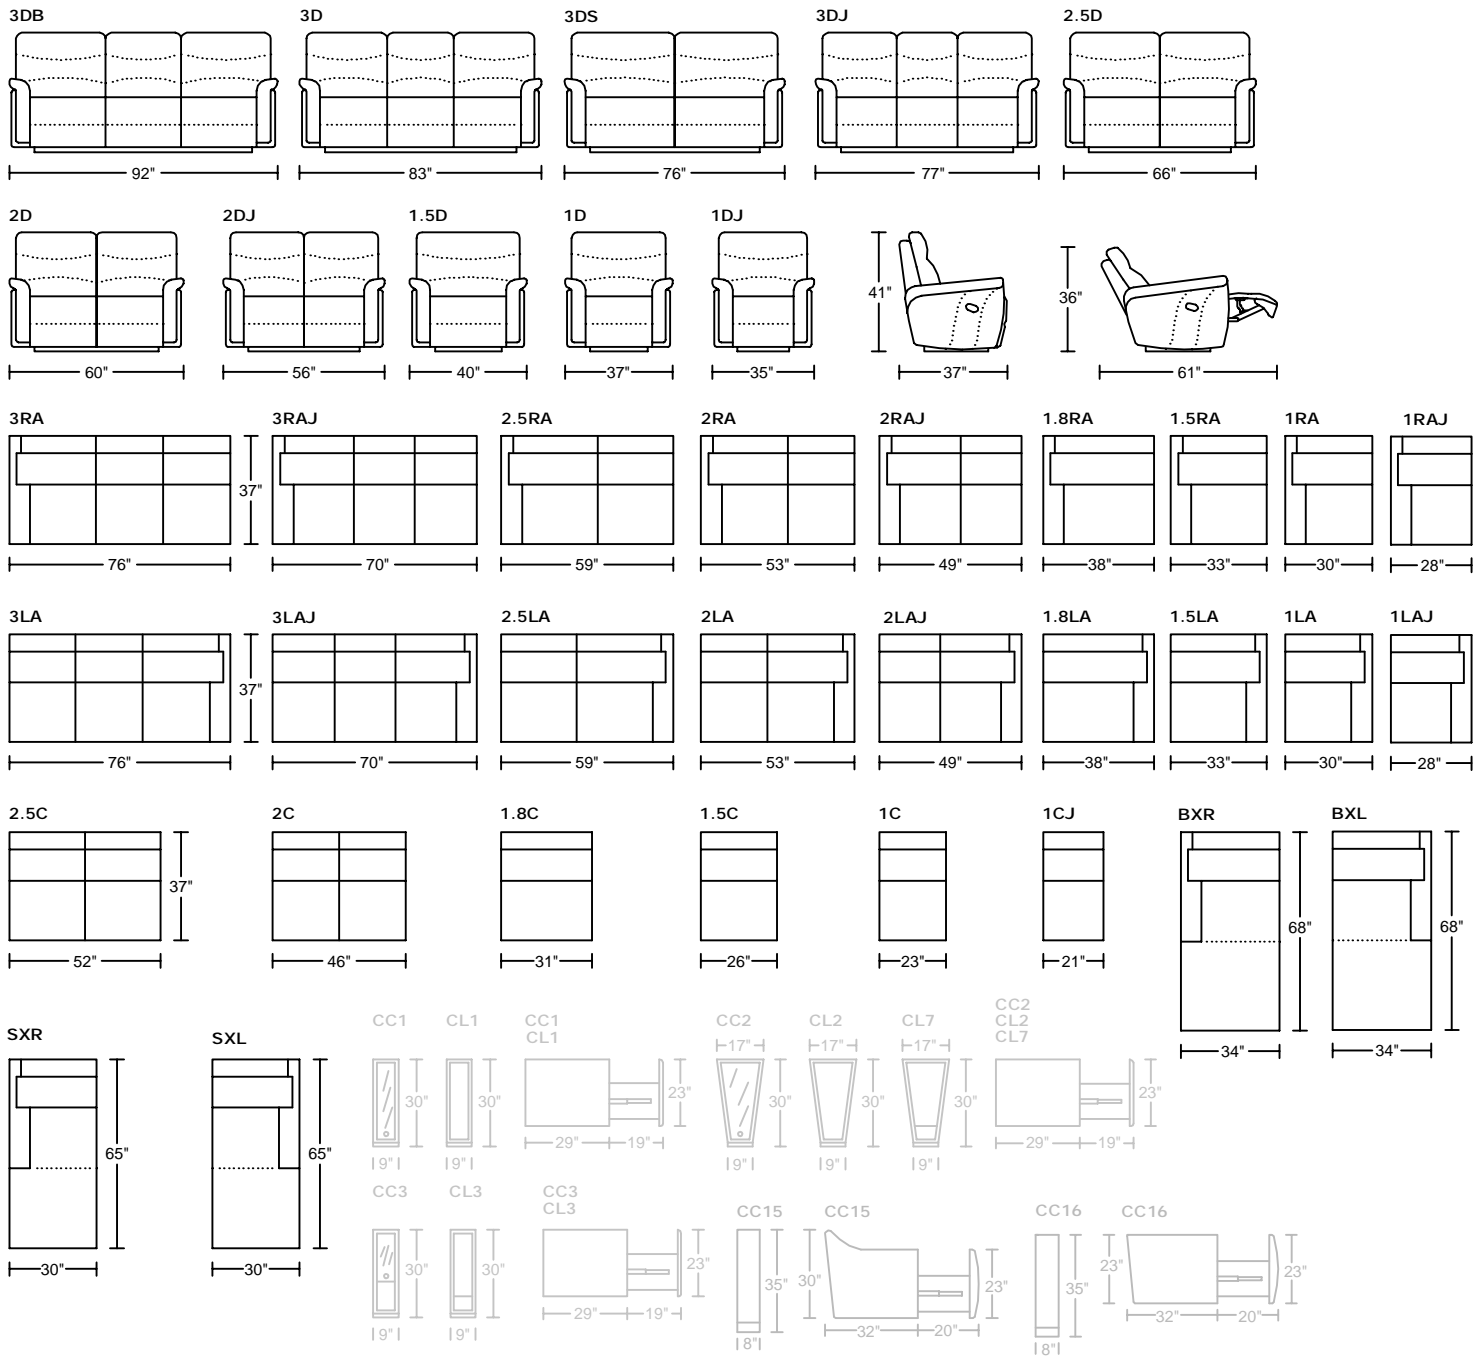

HOVEN V 6502

Designed by GIORMANI

NR-No Recliner 無彈較

MC-Manual Control 手動控制

EU-Electrical Switch with USB電按制連USB插頭

EM-Electrical Remote 電遙控

3DS、1.8RA、1.8LA、1.8C不應該使用手動控制

CC15及CC16之組合請參閱(CC15及CC16獨立組合線圖)

此為簡易圖僅供參考基本資料之用。
梳化產品屬軟性產品，請預算每件產品
規格會有公差為+/-2寸之內。

詳情必須查詢店員。(單位：英寸)

The information is used for reference only.

**The actual size of each piece of the product
should be subject to the discrepancies of +/-2".**