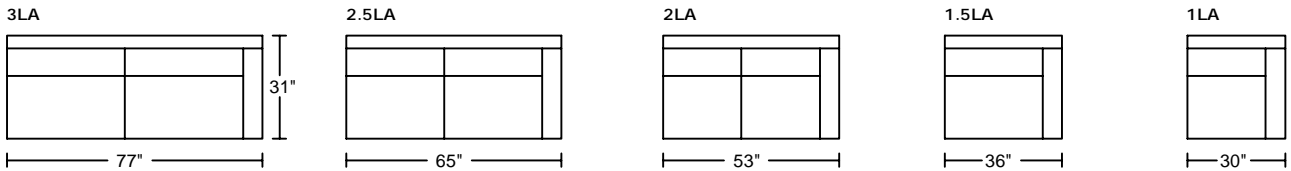

ASHLEY I 7101

Designed by GIORMANI

不建議身高69"以上人仕用此作梳化床使用。

不建議身高57"以上人仕用此作梳化床使用。

此為簡易圖僅供參考基本資料之用。
 梳化產品屬軟性產品，請預算每件產品規格會有公差為+/-2寸之內。
 詳情必須查詢店員。（單位：英寸）
The information is used for reference only.
The actual size of each piece of the product should be subject to the discrepancies of +/-2".
Please check with our salespersons for further details.
 1/2/2018