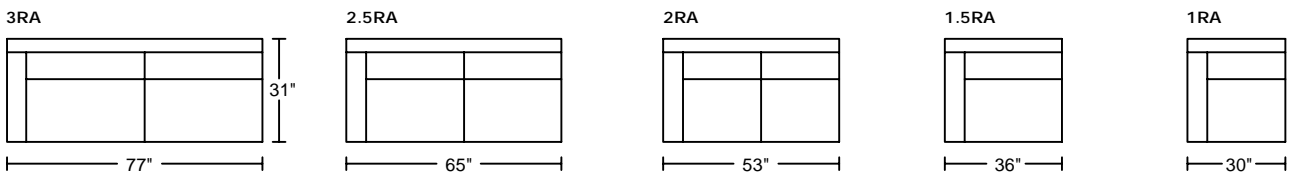

ASHLEY I 7101

Designed by GIORMANI

不建議身高69"以上人仕用此作梳化床使用。

不建議身高57"以上人仕用此作梳化床使用。

此為簡易圖僅供參考基本資料之用。
 梳化產品屬軟性產品，請預算每件產品規格會有公差為+/-2寸之內。
 詳情必須查詢店員。（單位：英寸）
The information is used for reference only.
The actual size of each piece of the product should be subject to the discrepancies of +/-2".
Please check with our salespersons for further details.
 1/2/2018