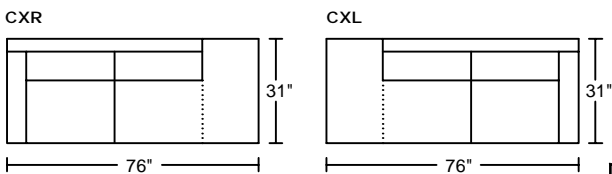

ASHLEY I 7101

Designed by GIORMANI

不建議身高69"以上人仕用此作梳化床使用。

不建議身高57"以上人仕用此作梳化床使用。

此為簡易圖僅供參考基本資料之用。
 梳化產品屬軟性產品，請預算每件產品規格會有公差為+/-2寸之內。
 詳情必須查詢店員。（單位：英寸）
The information is used for reference only.
The actual size of each piece of the product should be subject to the discrepancies of +/-2".
Please check with our salespersons for further details.
 1/2/2018