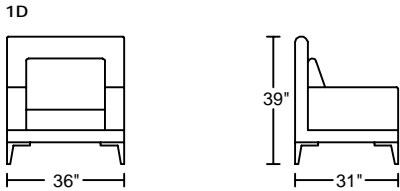

ASHLEY I 7101

Designed by GIORMANI

不建議身高69"以上人仕用此作梳化床使用。

不建議身高57"以上人仕用此作梳化床使用。

此為簡易圖僅供參考基本資料之用。
 梳化產品屬軟性產品，請預算每件產品規格會有公差為+/-2寸之內。
 詳情必須查詢店員。（單位：英寸）
The information is used for reference only.
The actual size of each piece of the product should be subject to the discrepancies of +/-2".
Please check with our salespersons for further details.
 1/2/2018