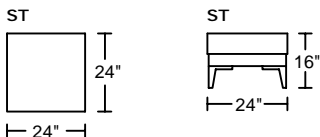

ASHLEY I 7101

Designed by GIORMANI

不建議身高69"以上人仕用此作梳化床使用。

不建議身高57"以上人仕用此作梳化床使用。

此為簡易圖僅供參考基本資料之用。
 梳化產品屬軟性產品，請預算每件產品規格會有公差為+/-2寸之內。
 詳情必須查詢店員。（單位：英寸）
The information is used for reference only.
The actual size of each piece of the product should be subject to the discrepancies of +/-2".
Please check with our salespersons for further details.
 1/2/2018