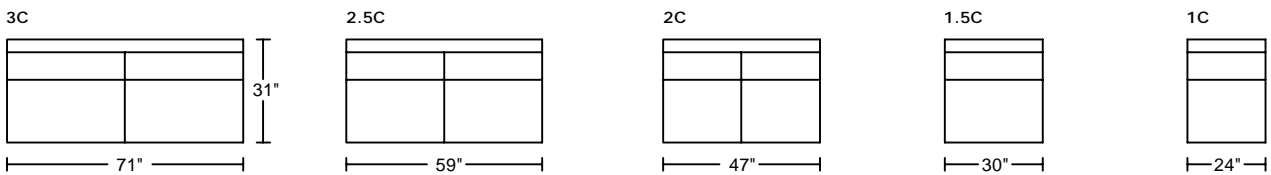

ASHLEY I 7101

Designed by GIORMANI

不建議身高69"以上人仕用此作梳化床使用。

不建議身高57"以上人仕用此作梳化床使用。

此為簡易圖僅供參考基本資料之用。
 梳化產品屬軟性產品，請預算每件產品規格會有公差為+/-2寸之內。
 詳情必須查詢店員。（單位：英寸）
The information is used for reference only.
The actual size of each piece of the product should be subject to the discrepancies of +/-2".
Please check with our salespersons for further details.
 1/2/2018