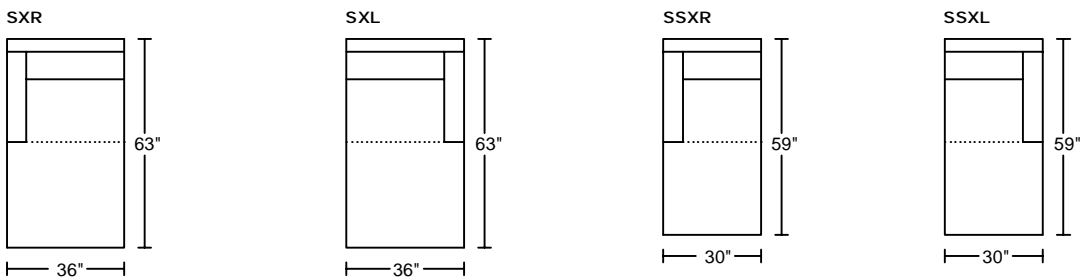

ASHLEY I 7101

Designed by GIORMANI

不建議身高69"以上人仕用此作梳化床使用。

不建議身高57"以上人仕用此作梳化床使用。

此為簡易圖僅供參考基本資料之用。
 梳化產品屬軟性產品，請預算每件產品規格會有公差為+/-2寸之內。
 詳情必須查詢店員。（單位：英寸）
The information is used for reference only.
The actual size of each piece of the product should be subject to the discrepancies of +/-2".
Please check with our salespersons for further details.
 1/2/2018