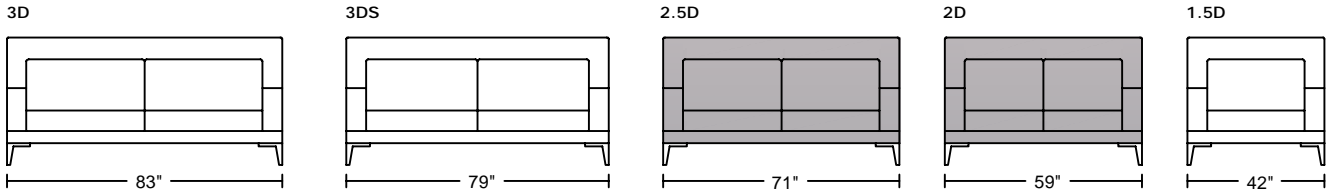

ASHLEY I 7101

Designed by GIORMANI

不建議身高69"以上人仕用此作梳化床使用。

不建議身高57"以上人仕用此作梳化床使用。

此為簡易圖僅供參考基本資料之用。
 梳化產品屬軟性產品，請預算每件產品規格會有公差為+/-2寸之內。
 詳情必須查詢店員。（單位：英寸）
The information is used for reference only.
The actual size of each piece of the product should be subject to the discrepancies of +/-2".
Please check with our salespersons for further details.
 1/2/2018