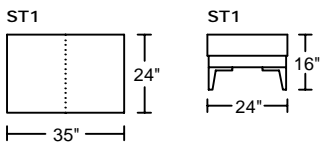

ASHLEY I 7101

Designed by GIORMANI

不建議身高69"以上人仕用此作梳化床使用。

不建議身高57"以上人仕用此作梳化床使用。

此為簡易圖僅供參考基本資料之用。
 梳化產品屬軟性產品，請預算每件產品規格會有公差為+/-2寸之內。
 詳情必須查詢店員。（單位：英寸）
The information is used for reference only.
The actual size of each piece of the product should be subject to the discrepancies of +/-2".
Please check with our salespersons for further details.
 1/2/2018