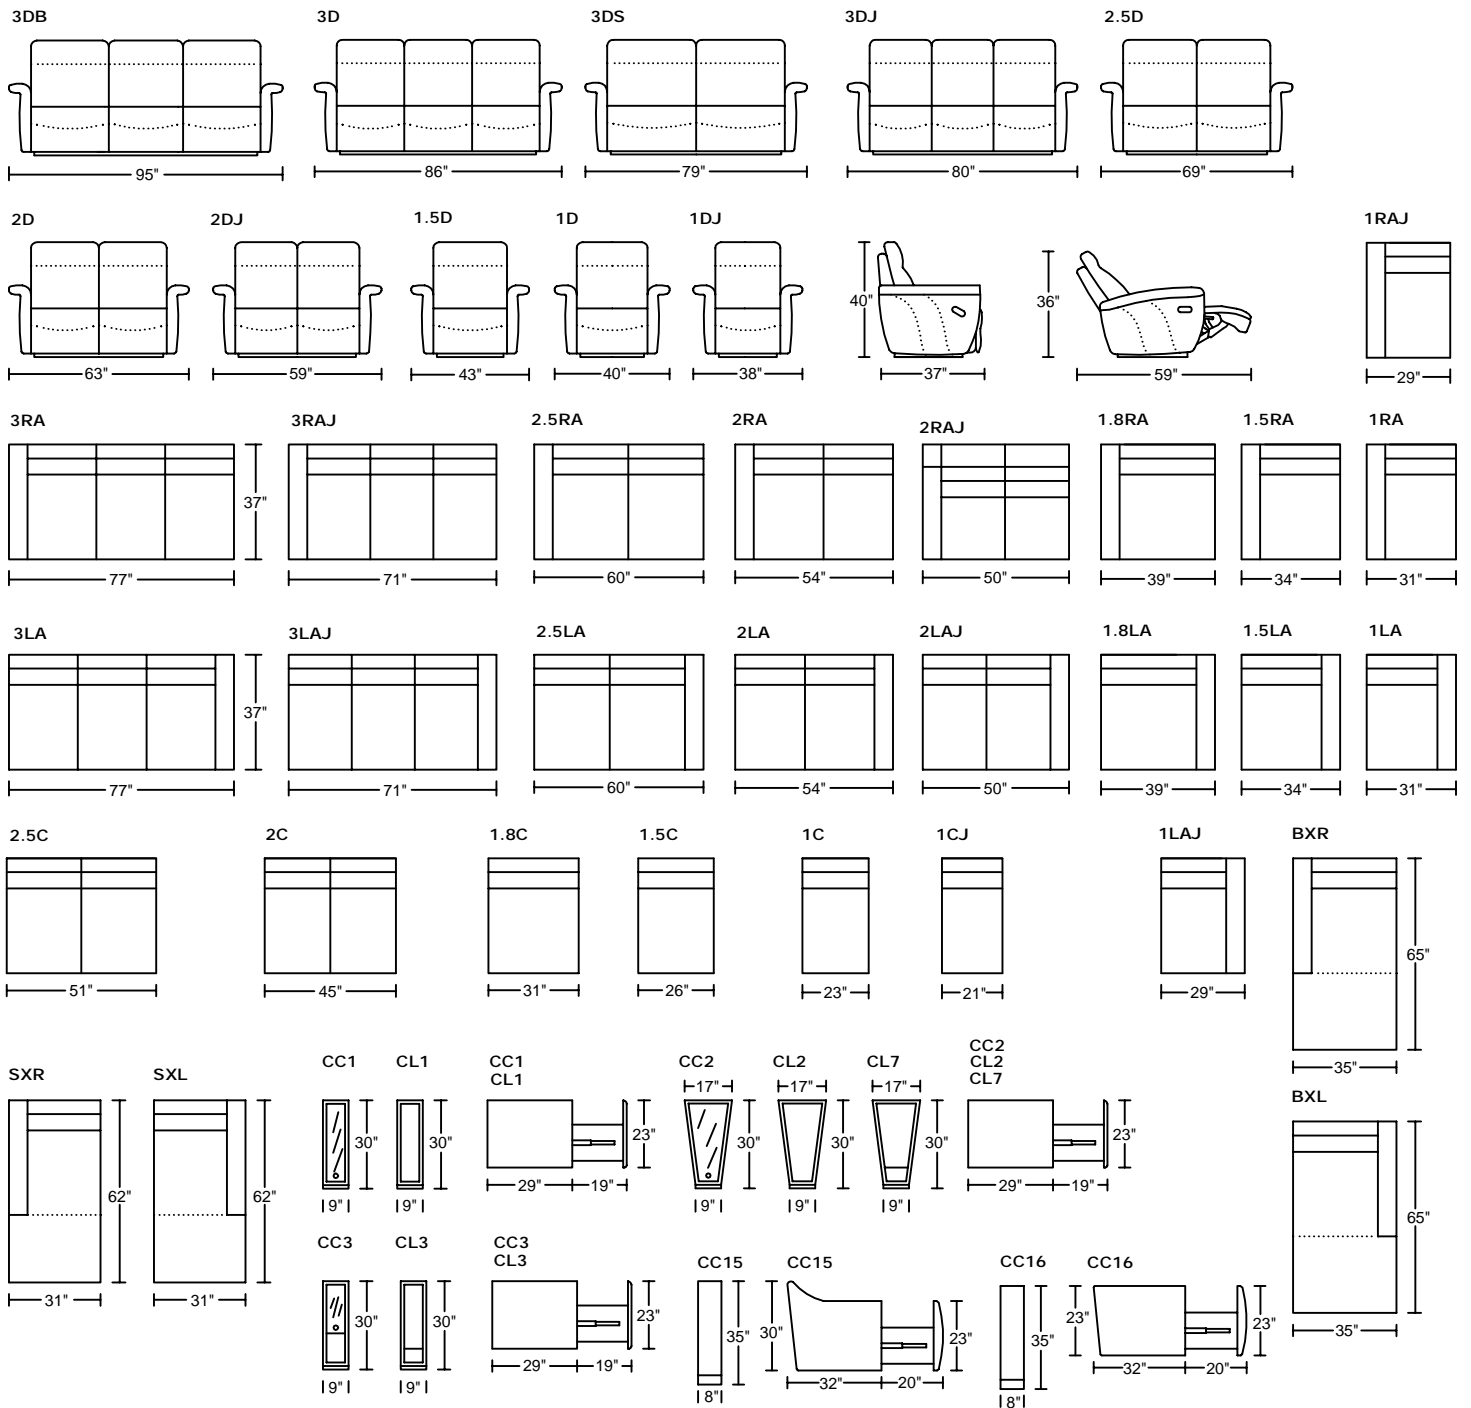

# LUXEN III 6168

## Designed by GIORMANI

有彈較每個位+0, -0.

無彈較每個位+2, -2.

NR-No Recliner 無彈較

MC-Manual Control 手動控制

EU-Electrical Switch with USB電按制連USB插頭

EM-Electrical Remote 電遙控

3DS、1.8RA、1.8LA、1.8C不應該使用手動控制